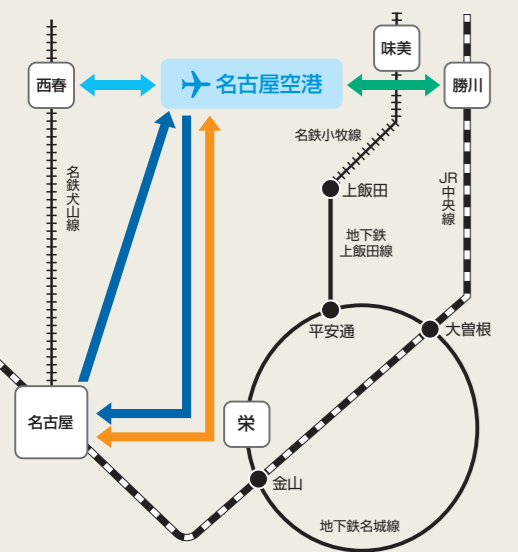

## バス時刻表 BUS SCHEDULE

### 空港行き

**名鉄 西春駅**  
約20分・350円

**名古屋駅 ミッドランドスクエア前**  
約20分・700円

**名古屋駅 名鉄バスセンター**  
※2021年8月26日より当面の間、運休中

**JR 勝川駅**  
約20分・300円

**味美**  
約15分・200円

伏見町 栄 オアシス21

## 空港アクセス AIRPORT ACCESS

線色・路線名	バス会社
西春・空港線	名鉄バス
※ 県営名古屋空港線	
名古屋駅前-空港線	あおい交通
勝川-空港線	

経由地などの詳細は各社ウェブサイト等でご確認ください。  
※2021年8月26日より当面の間、運休中