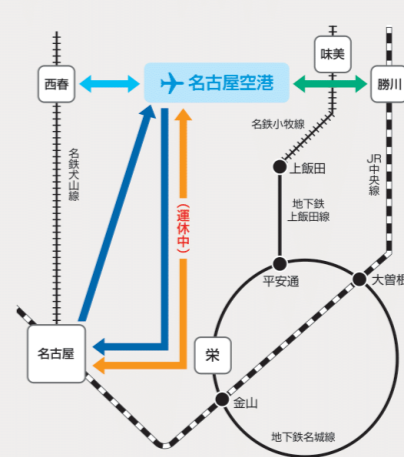

約20分・400円
【名古屋駅まで】約35分・700円
【栄まで】約25分・600円
※栄は降車のみとなります。

最新の運行情報は
各社ホームページにてご確認ください

空港行き バス時刻表 BUS SCHEDULE

所要時間は目安です
最新の運行情報は各社ホームページにてご確認ください

1 名鉄バス一宮営業所【赤文字は快速便】 名鉄 西春駅発 From Nishiharu Sta.		2 名鉄バス名古屋中央営業所 名古屋駅(名鉄バスセンター)発 (伏見野・栄経由) From Nagoya Sta. (MidlandSquare)		3 名鉄バス名古屋中央営業所 名古屋駅(名鉄バスセンター)発 (伏見野・栄経由) From Nagoya Sta. (MidlandSquare)		4 JR 勝川駅発 (味美経由) From Kachigawa Sta.	
平日	土日・祝・12/29-1/3	平日	土日・祝・12/29-1/3	平日	土日・祝・12/29-1/3	平日	土日・祝・12/29-1/3
6 25 46	6 30 51	7 08 20 31 48	7 23 50	6 7 8 9 10 11 12 13 14 15 16 17 18 19 20 21 22	6 7 8 9 10 11 12 13 14 15 16 17 18 19 20 21 22	6 7 8 9 10 11 12 13 14 15 16 17 18 19 20 21 22	6 7 8 9 10 11 12 13 14 15 16 17 18 19 20 21 22

約20分・400円
約20分・700円
【勝川駅まで】約25分・300円
【味美まで】約15分・200円

最新の運行情報は
各社ホームページにてご確認ください

空港アクセス AIRPORT ACCESS

線色・路線名	バス会社
西春・空港線	名鉄バス
名鉄名古屋空港線 (2021年8月26日より運休中)	
名古屋駅前・空港線	あおい交通
勝川・空港線	

経由地などの詳細は各社ホームページ等でご確認ください。