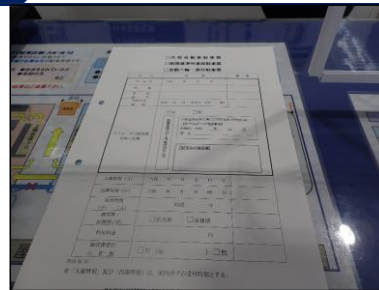

自動二輪・原付駐車場のご利用方法

ご入庫時のお手続き

1 立体駐車場入口には入らずに、「一般車レーン」に沿って走行してください

2 分岐点に自動二輪駐車場の看板があります「一般車レーン」を走行してください

3 空いているスペースに駐車してください

4 駐車したスペースの番号を控えてください

5 横断歩道を渡ってターミナルビルへお越しください

6 ターミナルビル内の総合案内所へお越しください

7 総合案内所で「自動二輪駐車場に駐車した」とご申告ください

8 「自動二輪・原付駐車票」に車種・車番・利用期間等の記入をしてください

ご出庫時のお手続き

1 総合案内所で「自動二輪駐車場から出庫する」とご申告ください

2 総合案内所にて料金をお支払いの上、ご出庫してください

一般の車	普通自動車		自動二輪・原付		大型自動車	
	運賃額	返還額	運賃額	返還額	運賃額	返還額
入庫から閉鎖まで			無料		200円	400円
以降1時間につき	100円	200円	50円	100円	100円	200円
24時間1日を超えて	上乗し1,000円	上乗し2,000円	上乗し500円	上乗し1,000円	上乗し1,000円	上乗し2,000円
FDV/バス等 乗客の方						
入庫から閉鎖まで						
以降1時間につき	100円	200円	50円	100円	200円	400円
24時間1日を超えて	上乗し1,000円	上乗し2,000円	上乗し500円	上乗し1,000円	上乗し1,000円	上乗し2,000円
24時間1日を超えて	上乗し1,000円	上乗し2,000円	上乗し500円	上乗し1,000円	上乗し1,000円	上乗し2,000円
30時間14日を超えて	上乗し1,000円	上乗し2,000円	上乗し500円	上乗し1,000円	上乗し1,000円	上乗し2,000円
30時間14日を超えて	2,000円/日 24時間を超えて 上乗し1,000円/日	3,000円/日 24時間を超えて 上乗し2,000円/日	1,000円/日 24時間を超えて 上乗し500円/日	2,000円/日 24時間を超えて 上乗し1,000円/日	4,000円/日 24時間を超えて 上乗し2,000円/日	6,000円/日 24時間を超えて 上乗し3,000円/日