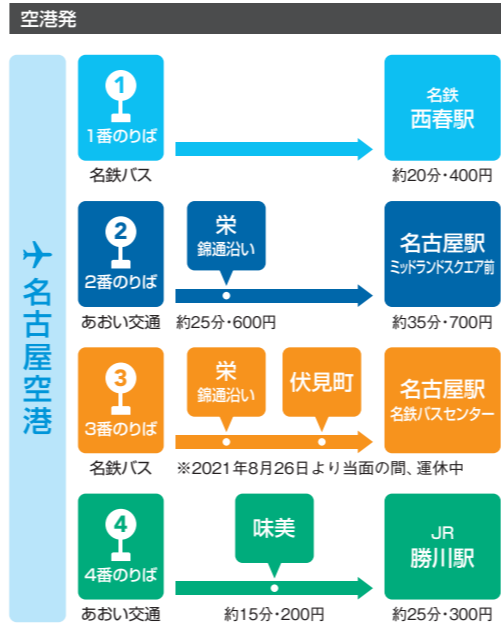

名古屋(小牧) NAGOYA	→	新潟 NIIGATA	→	名古屋(小牧) NAGOYA	
便名	出発	到着	便名	出発	到着
FDA373 JAL4333	10:45	11:40	FDA376 JAL4336	16:50	17:50
FDA377 JAL4337	18:20	19:15	FDA378 JAL4338	19:45	20:45

名古屋(小牧) NAGOYA	→	出雲 IZUMO	→	名古屋(小牧) NAGOYA	
便名	出発	到着	便名	出発	到着
FDA411 JAL4431	07:45	08:45	FDA412 JAL4432	09:15	10:15
FDA417 JAL4437	16:50	17:50	FDA418 JAL4438	18:20	19:20

名古屋(小牧) NAGOYA	→	高知 KOCHI	→	名古屋(小牧) NAGOYA	
便名	出発	到着	便名	出発	到着
FDA341 JAL4371	07:10	08:10	FDA348 JAL4378	19:40	20:40

名古屋(小牧) NAGOYA	→	福岡 FUKUOKA	→	名古屋(小牧) NAGOYA	
便名	出発	到着	便名	出発	到着
FDA301 JAL4401	07:30	08:55	FDA302 JAL4402	09:35	10:55
FDA303 JAL4403	08:30	09:55	FDA304 JAL4404	10:30	11:50
FDA305 JAL4405	11:20	12:45	FDA310 JAL4410	15:30	16:50
FDA313 JAL4413	16:35	18:00	FDA312 JAL4412	18:55	20:15
FDA315 JAL4415	20:05	21:30	FDA314 JAL4414	20:05	21:25

※FDA304便および313便は以下の期間のみの運航
2024年4月27日(土)～5月31日(金)、7月1日(月)～8月25日(日)、
9月14日(土)～10月26日(土)

※FDA314便および315便は以下の期間のみの運航
2024年3月31日(日)～5月6日(月)、5月10日(金)～5月13日(月)、
5月17日(金)～5月20日(月)、5月24日(金)～5月27日(月)、
5月31日(金)～6月30日(日)、7月13日(土)～10月26日(土)

名古屋(小牧) NAGOYA	→	熊本 KUMAMOTO	→	名古屋(小牧) NAGOYA	
便名	出発	到着	便名	出発	到着
FDA321 JAL4341	07:00	08:25	FDA322 JAL4342	09:05	10:25
FDA325 JAL4345	12:35	14:00	FDA326 JAL4346	14:30	15:50
FDA327 JAL4347	18:05	19:30	FDA328 JAL4348	20:00	21:20

バス時刻表 BUS SCHEDULE

1 名鉄 西春駅行	
For Nishiharu Sta.	
平日	土・日・祝・8/13~15
6	10 30 54
7	15 39
8	02 19 45
9	15 45
10	15 45
11	15 45
12	15 45
13	15 45
14	15 45
15	15 45
16	14 44
17	13 15 43
18	13 15 43
19	15 47
20	17 57
21	37
22	17

【名鉄バス一宮営業所】
赤字は快速便

2 名古屋駅(ミッドランドスクエア前)行 (栄経由)	
For Nagoya Sta. (MidlandSquare) via Sakae	
6	45
7	10 40
8	00 30 50
9	20 40
10	15 40
11	00 20
12	10 35
13	55
14	30
15	15 45
16	00 15 40
17	10 50
18	00 15 30
19	35
20	10 35
21	15 45
22	00

【あおい交通】
※栄は降車のみとなります。

3 名古屋駅(名鉄バスセンター)行 (栄・伏見町経由)	
For Nagoya Sta. (MeitetsuBusCenter) via Sakae・Fushimicho	
6	
7	
8	
9	
10	
11	
12	
13	
14	
15	
16	
17	
18	
19	
20	
21	
22	

【名鉄バス名古屋中央営業所】
※最新の運行情報は、名鉄バスウェブサイトにてご確認ください。

4 JR 勝川駅行 (味美経由)	
For Kachigawa Sta. via Ajiyoshi	
6	
7	05
8	
9	50
10	
11	30
12	
13	30
14	
15	
16	45
17	
18	30
19	
20	30
21	50
22	

【あおい交通】
赤字文字は土・日・祝 運休

※2024年4月15日改正ダイヤ