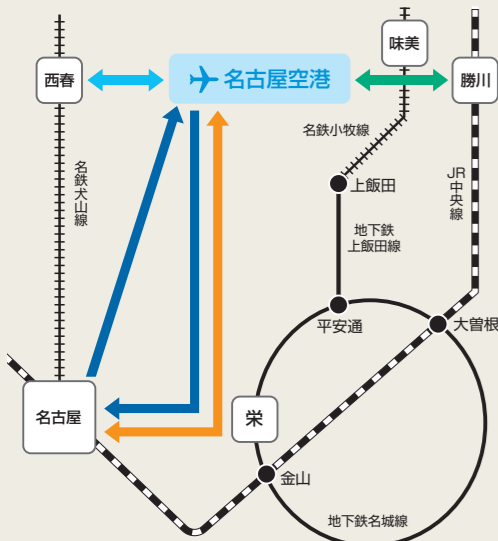

空港アクセス AIRPORT ACCESS

線色・路線名	バス会社
西春・空港線	名鉄バス
※ 県営名古屋空港線	
名古屋駅前・空港線	あおい交通
勝川・空港線	

経由地などの詳細は各社ウェブサイト等でご確認ください。
※2021年8月26日より当面の間、運休中

バス時刻表 BUS SCHEDULE

空港行き

- 名鉄 西春駅**
約20分・400円
- 名古屋駅 ミッドランドスクエア前**
約20分・700円
- 名古屋駅 名鉄バスセンター**
※2021年8月26日より当面の間、運休中
- JR 勝川駅**
約20分・300円

※2021年8月26日より当面の間、運休中

名鉄 西春駅 発
From Nishiharu Sta.

平日				土・日・祝・8/13~15			
6	25	46		6	30	51	
7	08	20	31 48	7	23	50	
8	13	23	35 55	8	19	49	
9	25	49		9	19	44	
10	14	44		10	14	44	
11	14	44		11	14	44	
12	14	44		12	14	44	
13	14	44		13	14	44	
14	14	44		14	14	44	
15	14	44		15	14	44	
16	19	49		16	19	49	
17	19	49		17	19	49	
18	19	49		18	19	49	
19	19	49		19	19	49	
20	19	59		20	29		
21	39			21	09	49	
22	19			22			